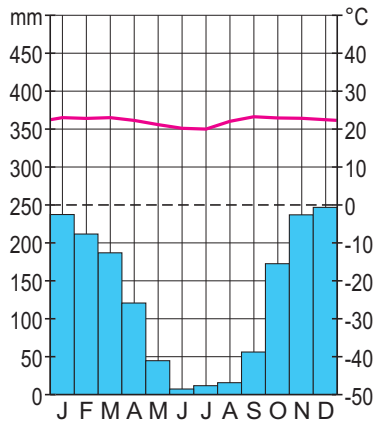

Opgave 5 – Ontwikkelingsland Brazilië: Klimaten en landschappen in Brazilië

bron 1

Klimaatgrafieken van vier steden in Brazilië

klimaatgrafiek a